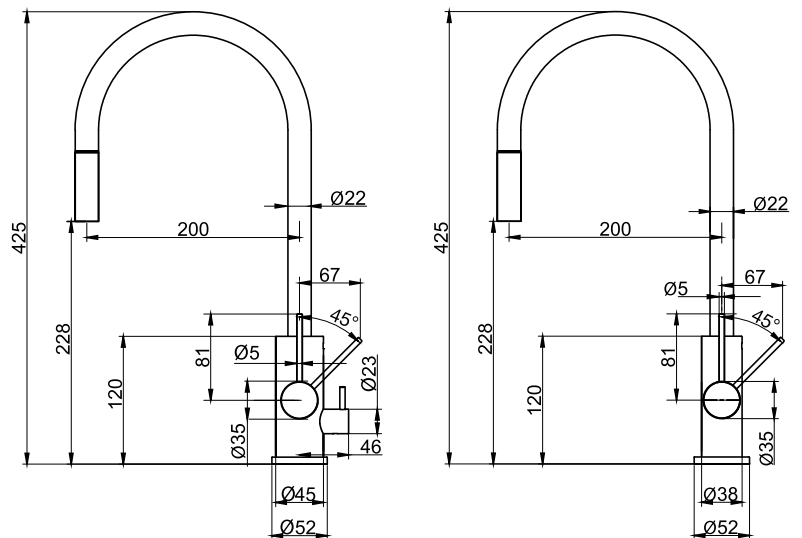

Accent Rust D

Art no: 32105 RSK: 8311060